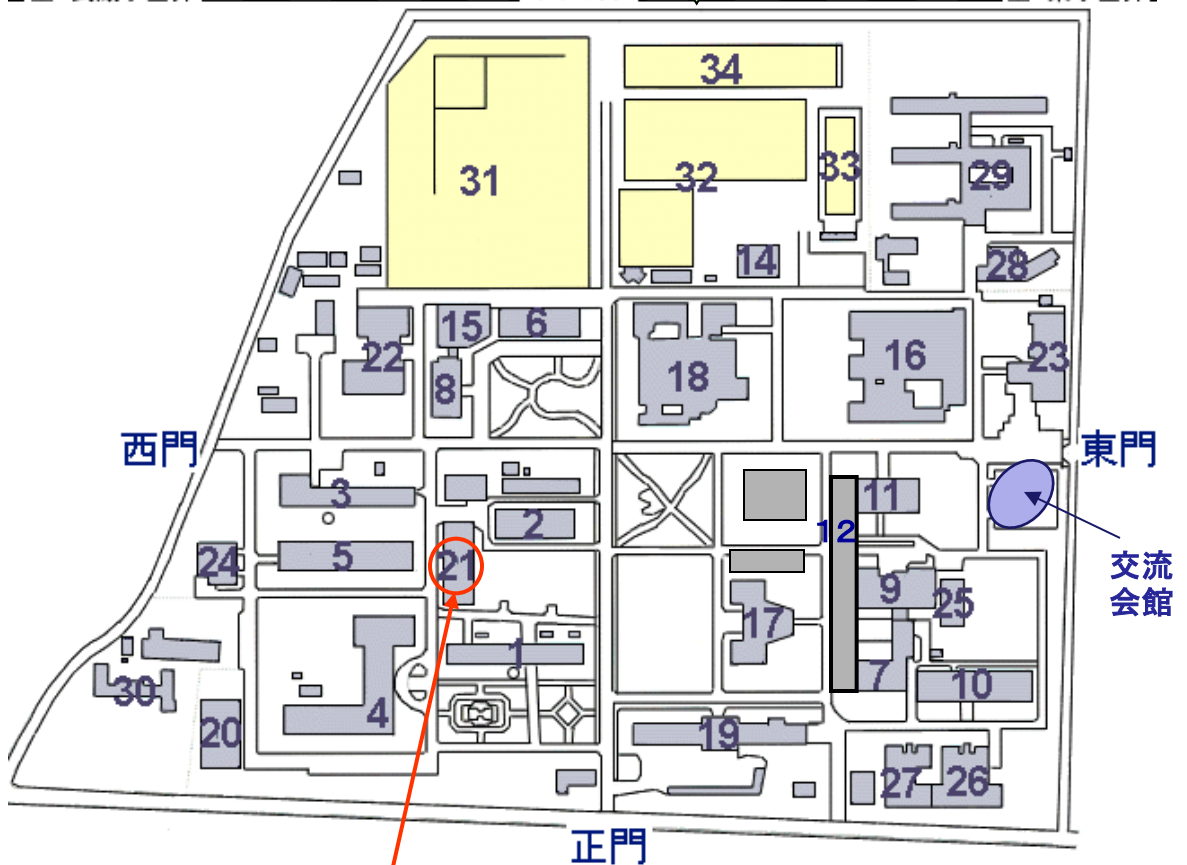

東京農工大学工学部案内図

JR中央線東小金井駅南口から西へ徒歩約10分

■ 至 武蔵小金井 | 中央線 | 至 東小金井

新1号館