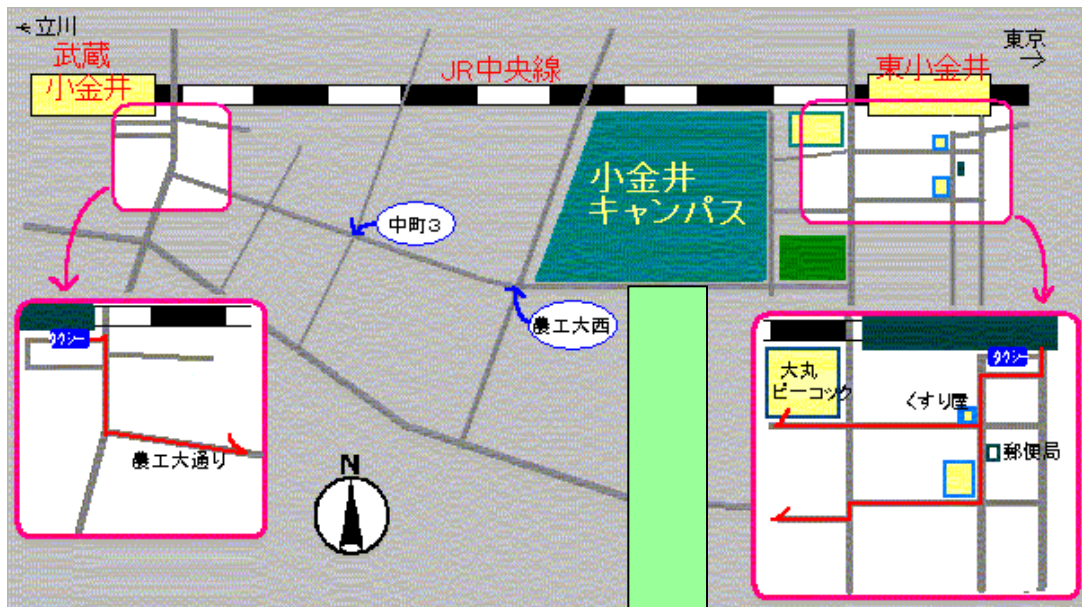

東京農工大学工学部案内図

JR中央線東小金井駅南口から西へ徒歩約10分

■ 至 武蔵小金井 | 中央線 | 至 東小金井

新1号館